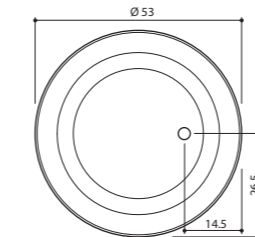

HELLE

66.75" x 33.25" x 24.50" / 75 gal / 200 lb

NOE

67" x 28.50" x 23" / 65 gal / 200 lb

32

KAJA 55

55.25" x 27.75" x 24.50" / 60 gal / 200 lb

KAJA 61

61.25" x 28" x 25.75" / 65 gal / 220 lb

LUMI

66.75" x 29.25" x 25" cm / 75 gal / 270 lb

KALLIS

Ø 53" x 25.25" / 110 gal / 290 lb

AURI

70.50" x 35.50" x 26" / 75 gal / 280 lb

IRIS

71" x 32" x 25" / 80 gal / 260 lb

33

METTE

71.75" x 34" x 31.50/25.25" / 70 gal / 300 lb

NORDIC
DESIGN
BATHS

BALTECO

www.baltecousa.com