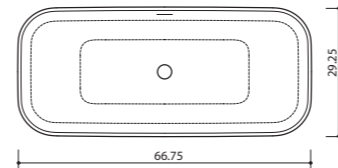

HELLE

66.75" x 33.25" x 24.50" / 75 gal / 200 lb

NOE

67" x 28.50" x 23" / 65 gal / 200 lb

32

KAJA 55

55.25" x 27.75" x 24.50" / 60 gal / 200 lb

KAJA 61

61.25" x 28" x 25.75" / 65 gal / 220 lb

LUMI

66.75" x 29.25" x 25" cm / 75 gal / 270 lb

KALLIS

Ø 53" x 25.25" / 110 gal / 290 lb

AURI

70.50" x 35.50" x 26" / 75 gal / 280 lb

IRIS