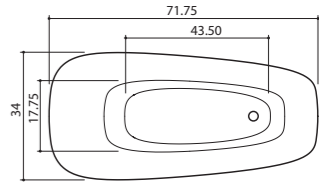

61.25" x 28" x 25.75" / 65 gal / 220 lb

LUMI

66.75" x 29.25" x 25" cm / 75 gal / 270 lb

KALLIS

Ø 53" x 25.25" / 110 gal / 290 lb

AURI

70.50" x 35.50" x 26" / 75 gal / 280 lb

IRIS

71" x 32" x 25" / 80 gal / 260 lb

33

METTE

71.75" x 34" x 31.50/25.25" / 70 gal / 300 lb

NORDIC
DESIGN
BATHS

BALTECO

www.baltecousa.com