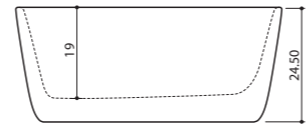

HELLE

66.75" x 33.25" x 24.50" / 75 gal / 200 lb

NOE

67" x 28.50" x 23" / 65 gal / 200 lb

32

KAJA 55

55.25" x 27.75" x 24.50" / 60 gal / 200 lb

KAJA 61

61.25" x 28" x 25.75" / 65 gal / 220 lb

LUMI

66.75" x 29.25" x 25" cm / 75 gal / 270 lb

KALLIS

Ø 53" x 25.25" / 110 gal / 290 lb

AURI

70.50" x 35.50" x 26" / 75 gal / 280 lb

IRIS