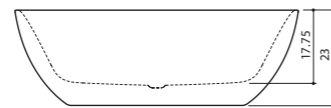

HELLE

66.75" x 33.25" x 24.50" / 75 gal / 200 lb

NOE

67" x 28.50" x 23" / 65 gal / 200 lb

32

KAJA 55

55.25" x 27.75" x 24.50" / 60 gal / 200 lb

KAJA 61

61.25" x 28" x 25.75" / 65 gal / 220 lb

LUMI

66.75" x 29.25" x 25" cm / 75 gal / 270 lb

KALLIS

Ø 53" x 25.25" / 110 gal / 290 lb

AURI

70.50" x 35.50" x 26" / 75 gal / 280 lb

IRIS