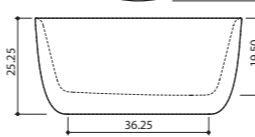

61.25" x 28" x 25.75" / 65 gal / 220 lb

LUMI

66.75" x 29.25" x 25" cm / 75 gal / 270 lb

KALLIS

Ø 53" x 25.25" / 110 gal / 290 lb

AURI

70.50" x 35.50" x 26" / 75 gal / 280 lb

IRIS