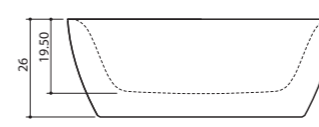

61.25" x 28" x 25.75" / 65 gal / 220 lb

LUMI

66.75" x 29.25" x 25" cm / 75 gal / 270 lb

KALLIS

Ø 53" x 25.25" / 110 gal / 290 lb

AURI

70.50" x 35.50" x 26" / 75 gal / 280 lb

IRIS