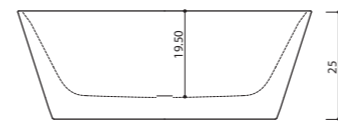

HELLE

66.75" x 33.25" x 24.50" / 75 gal / 200 lb

NOE

67" x 28.50" x 23" / 65 gal / 200 lb

32

KAJA 55

55.25" x 27.75" x 24.50" / 60 gal / 200 lb

KAJA 61

61.25" x 28" x 25.75" / 65 gal / 220 lb

LUMI

66.75" x 29.25" x 25" cm / 75 gal / 270 lb

KALLIS

Ø 53" x 25.25" / 110 gal / 290 lb

AURI

70.50" x 35.50" x 26" / 75 gal / 280 lb

IRIS