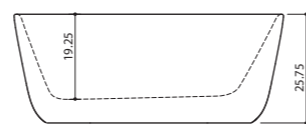

HELLE

66.75" x 33.25" x 24.50" / 75 gal / 200 lb

NOE

67" x 28.50" x 23" / 65 gal / 200 lb

32

KAJA 55

55.25" x 27.75" x 24.50" / 60 gal / 200 lb

KAJA 61

61.25" x 28" x 25.75" / 65 gal / 220 lb

LUMI

66.75" x 29.25" x 25" cm / 75 gal / 270 lb

KALLIS

Ø 53" x 25.25" / 110 gal / 290 lb

AURI

70.50" x 35.50" x 26" / 75 gal / 280 lb

IRIS