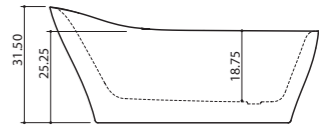

61.25" x 28" x 25.75" / 65 gal / 220 lb

LUMI

66.75" x 29.25" x 25" cm / 75 gal / 270 lb

KALLIS

Ø 53" x 25.25" / 110 gal / 290 lb

AURI

70.50" x 35.50" x 26" / 75 gal / 280 lb

IRIS

71" x 32" x 25" / 80 gal / 260 lb

33

METTE

71.75" x 34" x 31.50/25.25" / 70 gal / 300 lb

NORDIC
DESIGN
BATHS

BALTECO

www.baltecousa.com