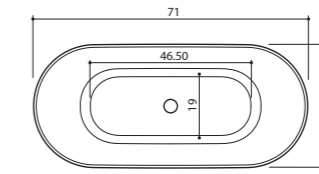

HELLE

66.75" x 33.25" x 24.50" / 75 gal / 200 lb

NOE

67" x 28.50" x 23" / 65 gal / 200 lb

32

KAJA 55

55.25" x 27.75" x 24.50" / 60 gal / 200 lb

KAJA 61

61.25" x 28" x 25.75" / 65 gal / 220 lb

LUMI

66.75" x 29.25" x 25" cm / 75 gal / 270 lb

KALLIS

Ø 53" x 25.25" / 110 gal / 290 lb

AURI

70.50" x 35.50" x 26" / 75 gal / 280 lb

IRIS

71" x 32" x 25" / 80 gal / 260 lb

33

METTE

71.75" x 34" x 31.50/25.25" / 70 gal / 300 lb

NORDIC
DESIGN
BATHS

BALTECO

www.baltecousa.com