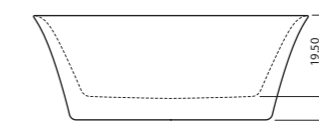

71" x 32" x 25" / 80 gal / 260 lb