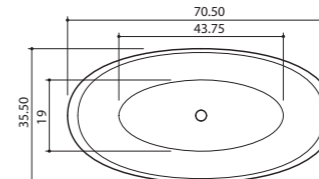

HELLE

66.75" x 33.25" x 24.50" / 75 gal / 200 lb

NOE

67" x 28.50" x 23" / 65 gal / 200 lb

32

KAJA 55

55.25" x 27.75" x 24.50" / 60 gal / 200 lb

KAJA 61

61.25" x 28" x 25.75" / 65 gal / 220 lb

LUMI

66.75" x 29.25" x 25" cm / 75 gal / 270 lb

KALLIS

Ø 53" x 25.25" / 110 gal / 290 lb

AURI

70.50" x 35.50" x 26" / 75 gal / 280 lb

IRIS